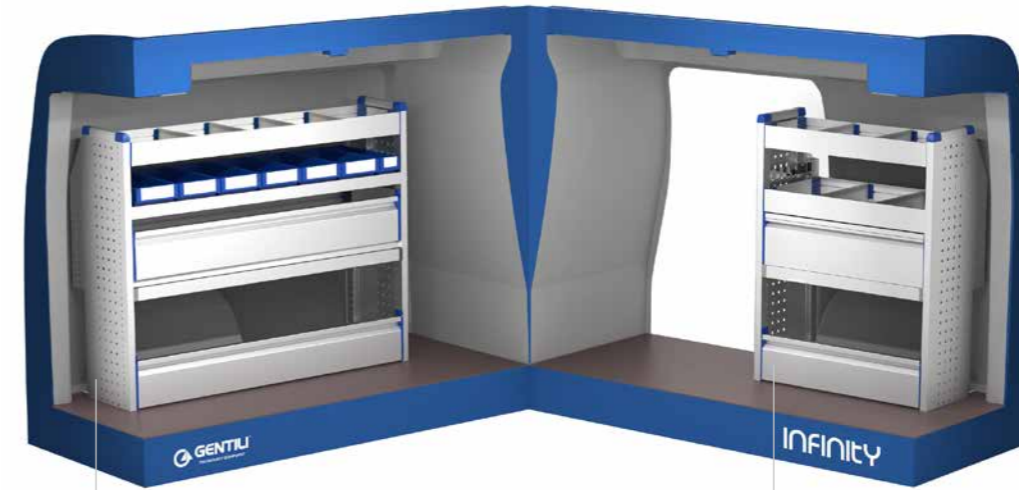

**COD. IST20L-375-001DGG**

	27 (Kg)
<b>LxPxH</b>	1275 x 375 x 1020 (mm)

**COD. IST20R-375-001BGG**

	23 (Kg)
<b>LxPxH</b>	775 x 375 x 1095 (mm)

Indicado para los siguientes modelos:

- Volkswagen Caddy
- Renault Kangoo
- Mercedes Citan
- Dacia Dokker
- Ford Connect