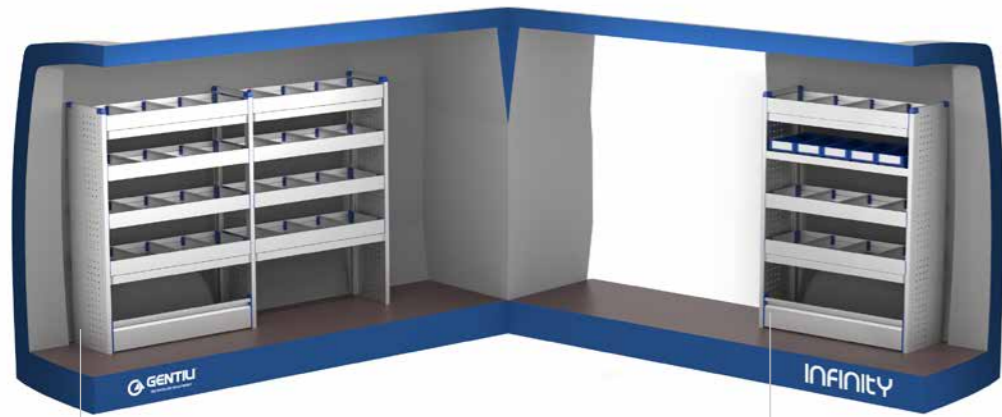

**COD. IST30L-375-006EGG**

	54 (Kg)
<b>LxPxH</b>	1525 x 375 x 1220 (mm)

**COD. IST30R-375-006CGG**

	36 (Kg)
<b>LxPxH</b>	1025 x 375 x 1220 (mm)

Indicado para los siguientes modelos:

- Opel Vivaro
- Renault New Trafic
- Nissan NV300
- Volkswagen Transporter T6
- Mercedes Vito
- Fiat Talento
- Ford Custom