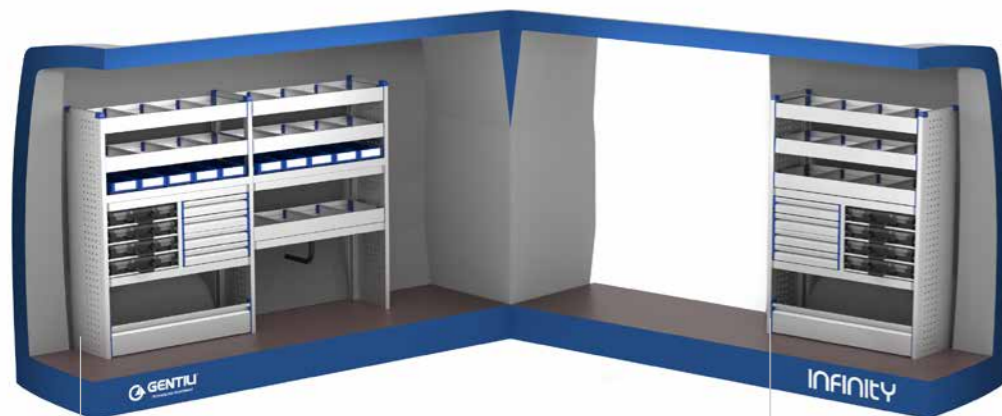

**COD. IST40L-375-005CCG**

	100 (Kg)
<b>LxPxH</b>	2025 x 375 x 1420 (mm)

**COD. IST40R-375-005CCG**

	39 (Kg)
<b>LxPxH</b>	1025 x 375 x 1420 (mm)

Indicado para los siguientes modelos:

- Fiat Ducato H1
- Citroen Jumper H1
- Peugeot Boxer H1
- Ford Transit H1
- Iveco Daily H1
- Opel Movano H1
- Nissan NV400 H1
- Renault Master H1
- Volkswagen Crafter H1
- Mercedes Sprinter H1