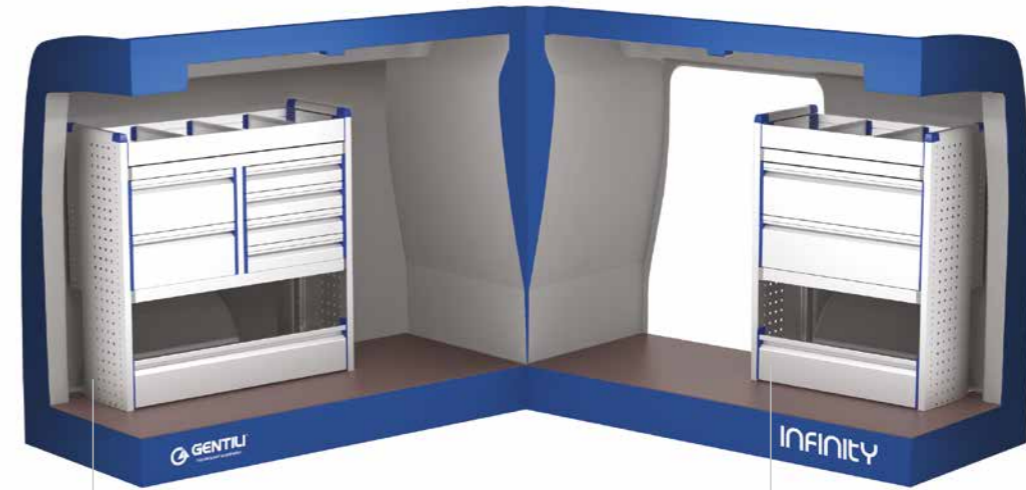

**GENTILI**  
TECHNOLOGY EQUIPMENT

**INFINITY**

---

***INFINITY TALLERES MOVILES***

---

10/01/2017

**COD. IST10L-375-001DGG**

	27 (Kg)
<b>LxPxH</b>	1275 x 375 x 1020 (mm)

**COD. IST10R-375-001BGG**

	20 (Kg)
<b>LxPxH</b>	775 x 375 x 1020 (mm)

Indicado para los siguientes modelos:

- Fiat Doblo
- Opel Combo
- Peugeot Partner
- Citroen Berlingo
- Nissan NV200

**COD. IST10L-375-004CGG**

	44 (Kg)
<b>LxPxH</b>	1025 x 375 x 1020 (mm)

**COD. IST10R-375-004BGG**

	33 (Kg)
<b>LxPxH</b>	775 x 375 x 1020 (mm)

Indicado para los siguientes modelos:

- Fiat Doblo
- Opel Combo
- Peugeot Partner
- Citroen Berlingo
- Nissan NV200