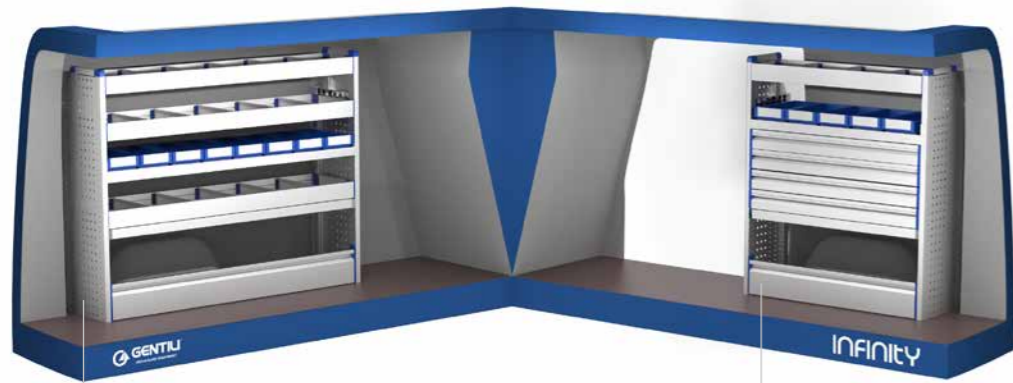

**COD. IST30L-375-001EGG**

	45 (Kg)
<b>LxPxH</b>	1525 x 375 x 1220 (mm)

**COD. IST30R-375-001CGG**

	54 (Kg)
<b>LxPxH</b>	1025 x 375 x 1220 (mm)

Indicado para los siguientes modelos:

- Opel Vivaro
- Renault New Trafic
- Nissan NV300
- Volkswagen Transporter T6
- Mercedes Vito
- Fiat Talento
- Ford Custom