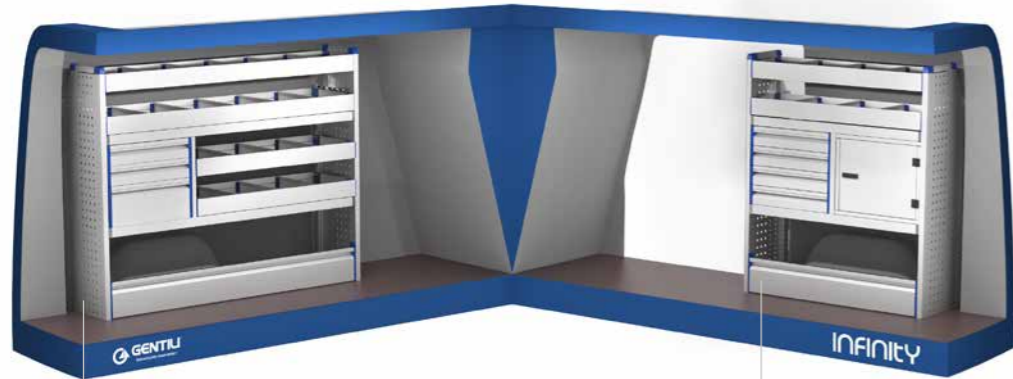

**COD. IST30L-375-004CBG**

	61 (Kg)
<b>LxPxH</b>	1775 x 375 x 1220 (mm)

**COD. IST30R-375-004CGG**

	45 (Kg)
<b>LxPxH</b>	1025 x 375 x 1220 (mm)

Indicado para los siguientes modelos:

- Opel Vivaro
- Renault New Trafic
- Nissan NV300
- Volkswagen Transporter T6
- Mercedes Vito
- Fiat Talento
- Ford Custom