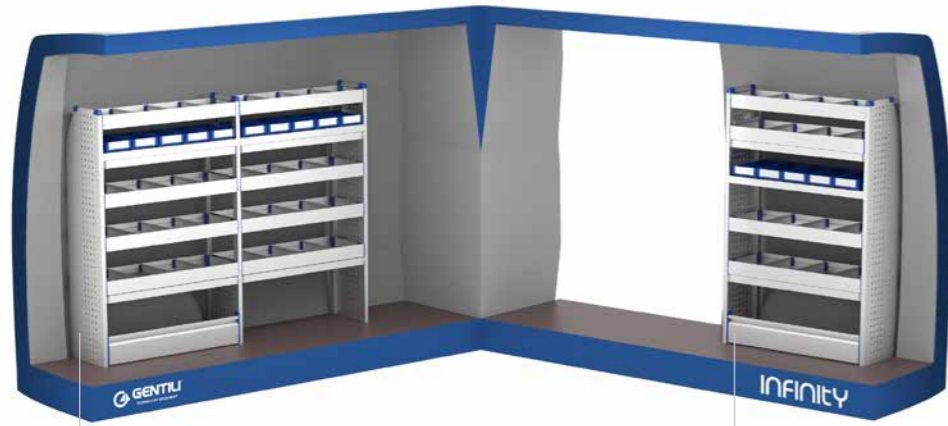

**COD. IST40L-375-006CCG**

	87 (Kg)
<b>LxPxH</b>	2015 x 375 x 1490 (mm)

**COD. IST40R-375-006CCG**

	51 (Kg)
<b>LxPxH</b>	1025 x 375 x 1420 (mm)

Indicado para los siguientes modelos:

- Fiat Ducato H1
- Citroen Jumper H1
- Peugeot Boxer H1
- Ford Transit H1
- Iveco Daily H1
- Opel Movano H1
- Nissan NV400 H1
- Renault Master H1
- Volkswagen Crafter H1
- Mercedes Sprinter H1